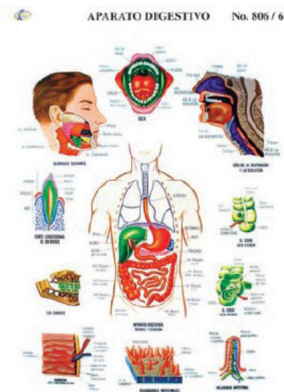

Aparato Digestivo

Cromo de 68 x 47 cm.

Calificación: Sin calificación

[Haga una pregunta sobre este producto](#)

Descripción

Cromo de 68 x 47 cm.

Comentarios

Aún no hay comentarios para este producto.