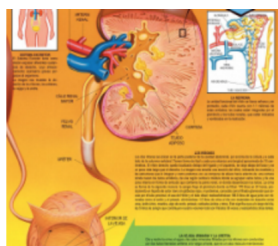

Aparato Excretor

Cromo de 68 x 93 cm.

Calificación: Sin calificación

[Haga una pregunta sobre este producto](#)

Descripción

Cromo de 68 x 93 cm.

Comentarios

Aún no hay comentarios para este producto.