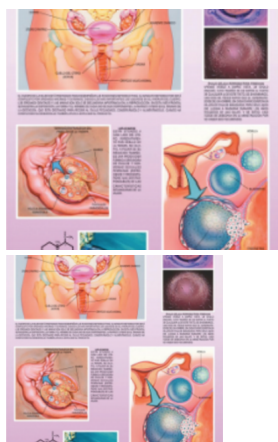

Aparato Rep. Femenino

Cromo de 68 x 93 cm.

Calificación: Sin calificación

[Haga una pregunta sobre este producto](#)

Descripción

Cromo de 68 x 93 cm.

Comentarios

Aún no hay comentarios para este producto.