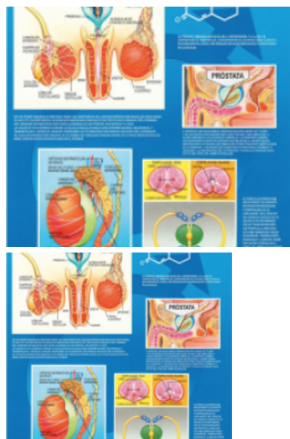

Aparato Rep. Masculino

Cromo de 68 x 93 cm.

Calificación: Sin calificación

[Haga una pregunta sobre este producto](#)

Descripción

Cromo de 68 x 93 cm.

Comentarios

Aún no hay comentarios para este producto.