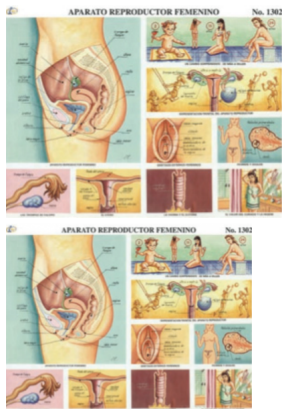

Aparato Reproductor Femenino

Cromo de 68 x 47 cm.

Calificación: Sin calificación

[Haga una pregunta sobre este producto](#)

Descripción

Cromo de 68 x 47 cm.

Comentarios

Aún no hay comentarios para este producto.