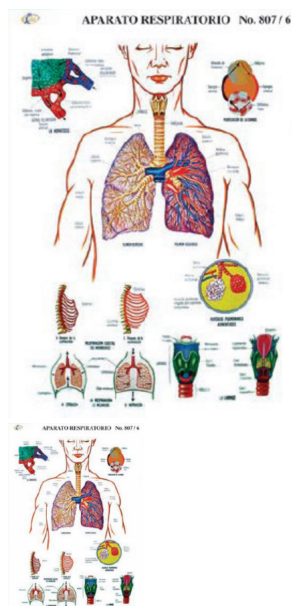

Aparato Respiratorio

Cromo de 68 x 47 cm.

Calificación: Sin calificación

[Haga una pregunta sobre este producto](#)

Descripción

Cromo de 68 x 47 cm.

Comentarios

Aún no hay comentarios para este producto.