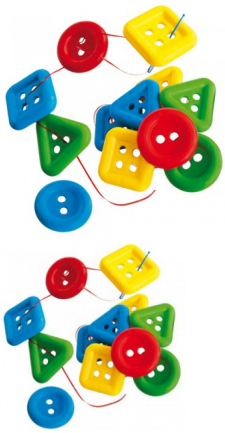

2008 Botón Geometrico

Permite al alumno reconocer las diferentes formas geométricas, complementando el aprendizaje con el ensarte entre cada pieza, realizando trenes de formas, secuencias, etc. El complemento del juego con agujas plásticas con reborde permite practicar el movimiento de pinza.

Calificación: Sin calificación

[Haga una pregunta sobre este producto](#)

Descripción

Permite al alumno reconocer las diferentes formas geométricas, complementando el aprendizaje con el ensarte entre cada pieza, realizando trenes de formas, secuencias, etc. El complemento del juego con agujas plásticas con reborde permite practicar el movimiento de pinza.

Presentación: 30 piezas, agujas e hilos.

Tamaño aproximado: 7 x 7 cm. pieza.

Nivel: Preescolar, primaria.

Comentarios

Aún no hay comentarios para este producto.