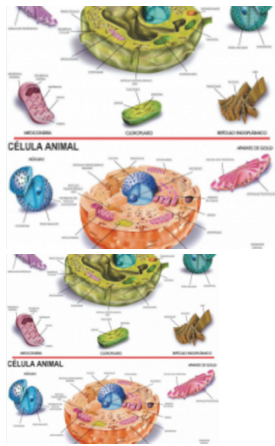

Célula Vegetal y Animal

Cromo # 10

Calificación: Sin calificación

[Haga una pregunta sobre este producto](#)

Descripción

Cromo #10

medida aprox. 68 x 93 cm.

Comentarios