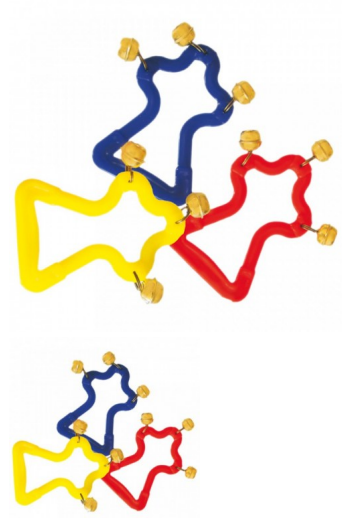

## 3040 Cruceta Cascabel

Su diseño en forma de cruz permite introducir al alumno a conceptos de lateralidad, además de reforzar su interés en actividades artísticas.

Calificación: Sin calificación

[Haga una pregunta sobre este producto](#)

### Descripción

Su diseño en forma de cruz permite introducir al alumno a conceptos de lateralidad, además de reforzar su interés en actividades artísticas.

Presentación : 3 Piezas.

Tamaño aproximado: 10 x 7 cm.