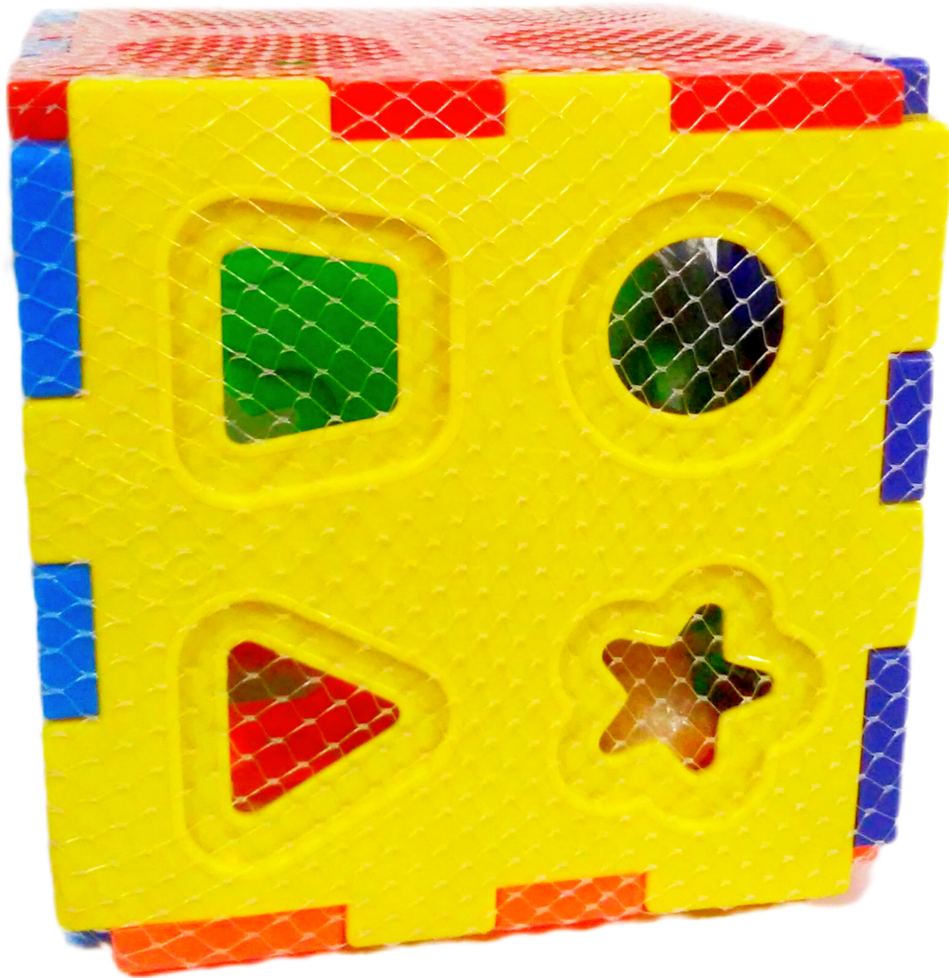

Cubo de Destreza

Este juego le ayudará a la motricidad y la introducción de figuras geométricas en el cual tendrá que meterlas en el lugar que corresponda.

Calificación: Sin calificación

[Haga una pregunta sobre este producto](#)

Descripción

Este juego le ayudará a la motricidad y la introducción de figuras geométricas en el cual tendrá que meterlas en el lugar que corresponda.

Solicitar precio

Tamaño aproximado 20 x 20 cm.

Comentarios