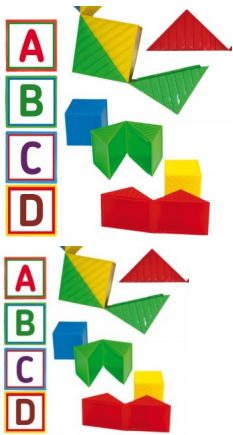

3319 Cubo sin Fin Letras Mayusculas

Su ensamble especial le permite además de formar cubos, ensamblar piezas entre sí para formar cadenas de figuras caprichosas, lograr series y secuencias.

Calificación: Sin calificación

[Haga una pregunta sobre este producto](#)

Descripción

Su ensamble especial le permite además de formar cubos, ensamblar piezas entre sí para formar cadenas de figuras caprichosas, lograr series y secuencias.

Presentación: Charola de plástico con 24 piezas.

Tamaño aproximado: 5 cm.

Nivel: Preescolar, primaria.

Comentarios

Aún no hay comentarios para este producto.