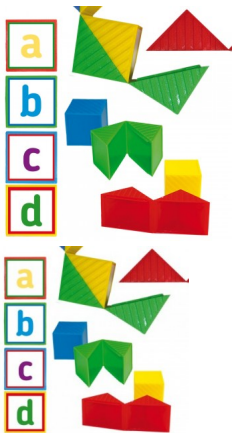

3323 Cubo sin Fin Letras Minusculas

Su ensamble especial le permite además de formar cubos, ensamblar piezas entre si para formar cadenas de figuras caprichosas, lograr series y secuencias.

Calificación: Sin calificación

[Haga una pregunta sobre este producto](#)

Descripción

Tamaño aproximado: 5 cm.

Nivel: Preescolar, primaria.

Comentarios

Aún no hay comentarios para este producto.