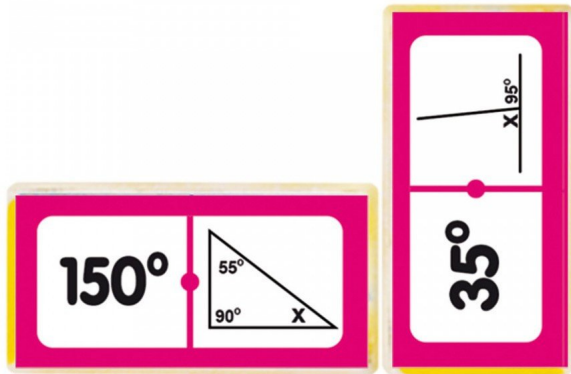

6069 Dominó jr. Ángulos

Al igual que el dominó tradicional refuerza la parte matemática siguiendo las misma reglas del dominó.

Calificación: Sin calificación

[Haga una pregunta sobre este producto](#)

Descripción

Presentación: charola con 28 pzas.

Tamaño aprox.: 3x5.5 cm

Comentarios

Aún no hay comentarios para este producto.