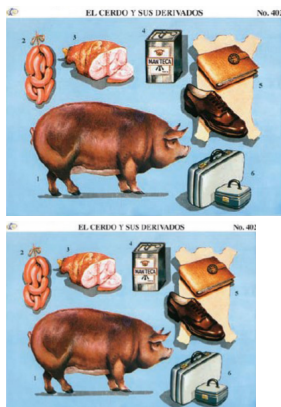

El Cerdo y sus Derivados

Cromo de 68 x 47 cm.

Calificación: Sin calificación

[Haga una pregunta sobre este producto](#)

Descripción

Cromo de 68 x 47 cm.

Comentarios

Aún no hay comentarios para este producto.