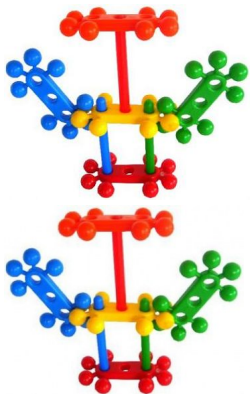

2024 Estrella Doble Extendida

La forma doble permite recorrer la pieza de forma perimetral introduciendo al niño al conteo indirecto.

Calificación: Sin calificación

[Haga una pregunta sobre este producto](#)

Descripción

La forma doble permite recorrer la pieza de forma perimetral introduciendo al niño al conteo indirecto.

Presentación: charola con 45 pzas.

Tamaño: 13 x 8 cm.

Comentarios

Aún no hay comentarios para este producto.