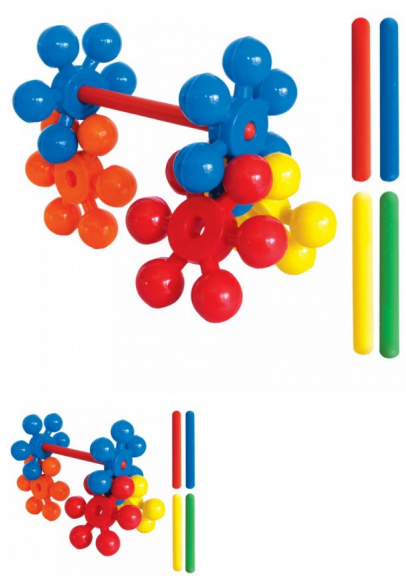

2090 Estrella Gigante de Colores con Postes

Adecuada para psicomotricidad gruesa cuenta con dos diferentes geometrías una en forma de estrella con perforación al centro y un poste para el ensamble entre las mismas.

Calificación: Sin calificación

[Haga una pregunta sobre este producto](#)

Descripción

Adecuada para psicomotricidad gruesa cuenta con dos diferentes geometrías una en forma de estrella con perforación al centro y un poste para el ensamble entre las mismas.

Presentación: charola con 35 pzas.

Tamaño: 12 cm.

Comentarios

Aún no hay comentarios para este producto.