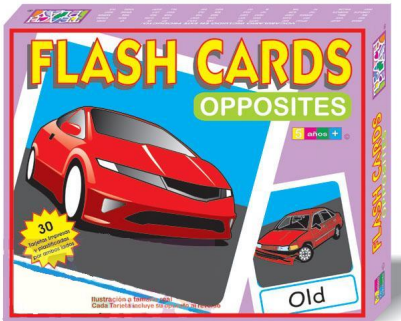

Teach Play Flash Cards Opposites

Tarjetas Impresas y Plastificadas por ambos lados, de un lado encuentra un adjetivo y al reverso encuentra su opuesto.

Calificación: Sin calificación

[Haga una pregunta sobre este producto](#)

Descripción

Tarjetas Impresas y Plastificadas por ambos lados, de un lado encuentra un adjetivo y al reverso encuentra su opuesto.

Contenido: 30 Flash Cards

Tamaño Aproximado: 18x22x.1 Flash Card

Comentarios