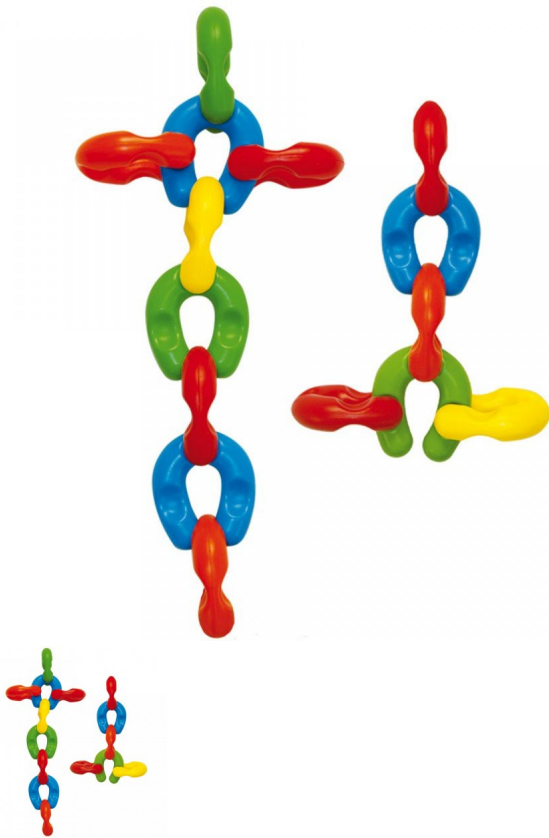

## 2038 Herraduras

El diseño de las herraduras permite armar cadenas de todos tamaños y colores. Fácilmente se arman y desarman.

Calificación: Sin calificación

[Haga una pregunta sobre este producto](#)

### Descripción

Adecuado para la presentación de lateralidad, ubicación espacial, ensamble libre, reconocimiento de color, repetición de patrones determinados, juego en conjunto.

Presentación: Charola de plástico con 35 piezas.

Tamaño aproximado: 7.5 cm. pieza.

Nivel: Preescolar, primaria.