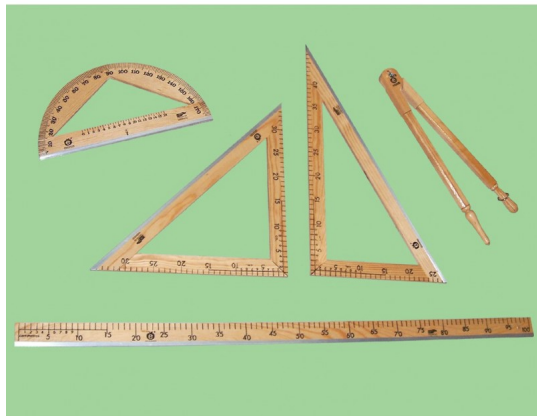

## silva Juego de Geometría para Maestro en Madera

Juego de geometría para el maestro en el cual ayuda a los alumnos a usar en forma correcta el juego de geometría y trazar figuras geométricas.

Calificación: Sin calificación

### Descripción

Juego de geometría para el maestro en el cual ayuda a los alumnos a usar en forma correcta el juego de geometría y trazar figuras geométricas.

Presentación: juego con 5 piezas, 1 metro, 2 escuadras, 1 transportador y 1 compás para pizarrón blanco.