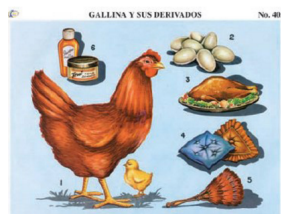

La Gallina y sus Derivados

Cromo de 68 x 47 cm.

Calificación: Sin calificación

[Haga una pregunta sobre este producto](#)

Descripción

Cromo de 68 x 47 cm.

Comentarios

Aún no hay comentarios para este producto.