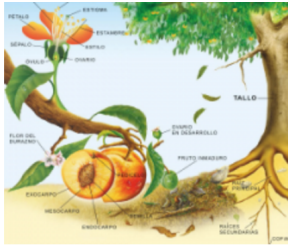

## La Planta

Cromo de 68 x 93 cm.

Calificación: Sin calificación

[Haga una pregunta sobre este producto](#)

Descripción

Cromo de 68 x 93 cm.