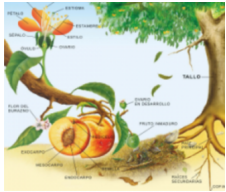

## La Planta

Cromo de 68 x 93 cm.

Calificación: Sin calificación

[Haga una pregunta sobre este producto](#)

Descripción

Cromo de 68 x 93 cm.