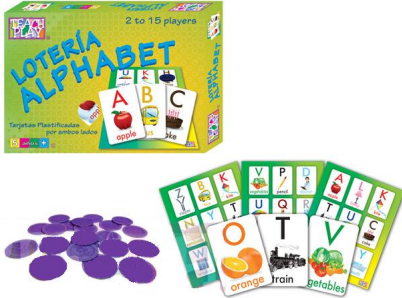

Teach Play Loteria Alphabet

Lotería Alphabet. Juego de lotería con las 26 letras del abecedario en inglés. Excelente material didáctico para iniciar el aprendizaje del idioma inglés.

Calificación: Sin calificación

[Haga una pregunta sobre este producto](#)

Descripción

Lotería Alphabet. Juego de lotería con las 26 letras del abecedario en inglés. Excelente material didáctico para iniciar el aprendizaje del idioma inglés.

Contenido: 15 tableros, 26 tarjetas Y 135 fichas de plástico Tamaño aproximado: Tableros 16x20 y tarjetas de 10x14 cms Tarjetas y tableros plastificados por ambos lados

Comentarios

Aún no hay comentarios para este producto.