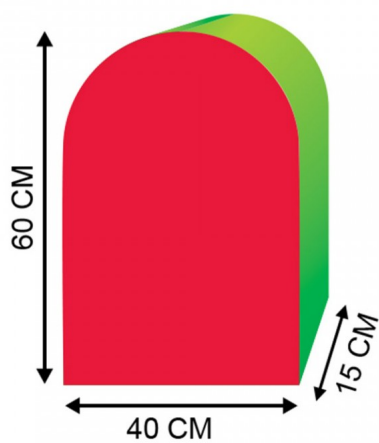

5178 MDL-2 1/2 Luna

1/2 Luna 60 x 40 x 15 cm.

Calificación: Sin calificación

[Haga una pregunta sobre este producto](#)

Descripción

1/2 Luna 60 x 40 x 15 cm.

Presentación : 5178 Vinil 1 pieza.

5179 Lona 1 pieza.