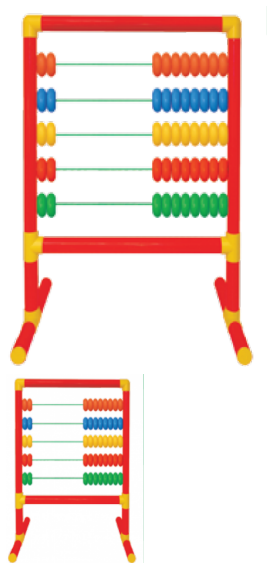

2150 Mini Ábaco de Donas

Ideal para la exposición del maestro frente al grupo, su tamaño permite que el alumno, desde cualquier lugar del salón distinga la ubicación del valor posicional y sistema de base 10. Las cuentas son más atractivas al ser donas de plástico.

Calificación: Sin calificación

[Haga una pregunta sobre este producto](#)

Descripción

Ideal para la exposición del maestro frente al grupo, su tamaño permite que el alumno, desde cualquier lugar del salón distinga la ubicación del valor posicional y sistema de base 10. Las cuentas son más atractivas al ser donas de plástico.

Presentación : Bolsa con estructura tubular con 5 líneas de 10 donas cada una.

Tamaño aproximado : 77 x 115 cm.

Comentarios

Aún no hay comentarios para este producto.