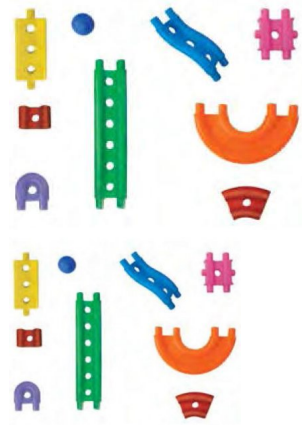

3326 Pista Educativa Nivel 1 con 31 piezas

Material de psicomotricidad fina, ubicación espacial, reconocimiento de forma, geometría adecuado para el juego en conjunto ya que al armarse en todas sus modalidades se forman diferentes direcciones de una pista recorrida por una esfera que es la parte móvil del juego. (hay tres modelos diferentes)

Calificación: Sin calificación

[Haga una pregunta sobre este producto](#)

Descripción

Material de psicomotricidad fina, ubicación espacial, reconocimiento de forma, geometría adecuado para el juego en conjunto ya que al armarse en todas sus modalidades se forman diferentes direcciones de una pista recorrida por una esfera que es la parte móvil del juego. (Hay tres modelos diferentes)

Presentación : Bolsa de vinilo con 31 piezas.

Tamaño aproximado: 28 cm, 18 cm, 5 x 6 cm de ancho y 2 cm de grosor.

Nivel : Preescolar, primaria, secundaria.

Comentarios

Aún no hay comentarios para este producto.