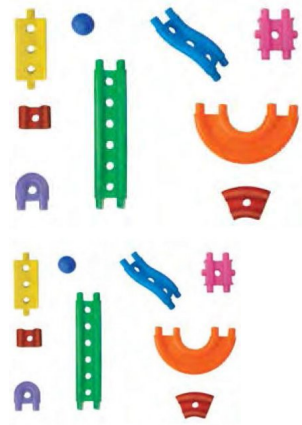

## 3315 Pista Educativa Nivel 3 con 80 piezas

Material de psicomotricidad fina, ubicación espacial que ayuda al reconocimiento de formas, adecuado para el juego en conjunto ya que al armarse se forman diferentes direcciones de una pista recorrida por una esfera que es la parte móvil del juego. Su mayor variedad de piezas permite armar la mayoría de los patrones de su instructivo.

### Descripción

Material de psicomotricidad fina, ubicación espacial que ayuda al reconocimiento de formas, adecuado para el juego en conjunto ya que al armarse se forman diferentes direcciones de una pista recorrida por una esfera que es la parte móvil del juego. Su mayor variedad de piezas permite armar la mayoría de los patrones de su instructivo.(Hay tres modelos diferentes.)

Presentación: Bolsa de vinilo con 80 piezas.

Tamaño aproximado: 28 cm, 18 cm, 5 x 6 cm de ancho y 2 cm de grosor.

Nivel: Preescolar, primaria, secundaria.