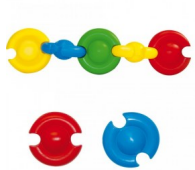

2069 Platillo Constructor

Su diseño permite reforzar conceptos de lateralidad, color, forma, tamaño y formar figuras en el espacio, libres a la imaginación.

Calificación: Sin calificación

[Haga una pregunta sobre este producto](#)

Descripción

Su diseño permite reforzar conceptos de lateralidad, color, forma, tamaño y formar figuras en el espacio, libres a la imaginación.

Presentación: charola con 16 pzas.

Tamaño: 9 cm.

Comentarios

Aún no hay comentarios para este producto.