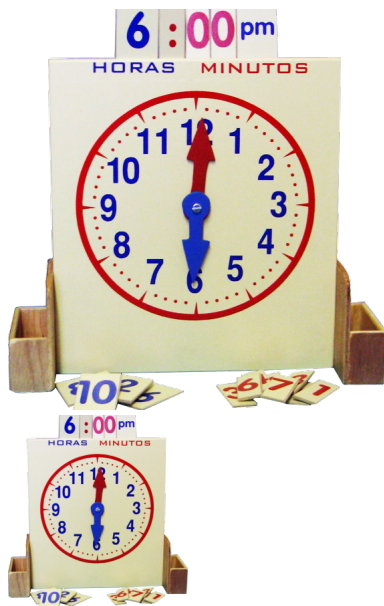

Reloj

Con este reloj es muy práctico aprender la lectura de la hora, ya que contiene fichas impresas con números para las horas y los minutos, y las manecillas se mueven de tal forma que nos ayudan a indicar la hora que marcan las fichas.

Calificación: Sin calificación

[Haga una pregunta sobre este producto](#)

Descripción

Con este reloj es muy práctico aprender la lectura de la hora, ya que contiene fichas impresas con números para las horas y los minutos, y las manecillas se mueven de tal forma que nos ayudan a indicar la hora que marcan las fichas.

Tamaño aproximado : 31 x 27 x 9 cm.

Comentarios

Aún no hay comentarios para este producto.