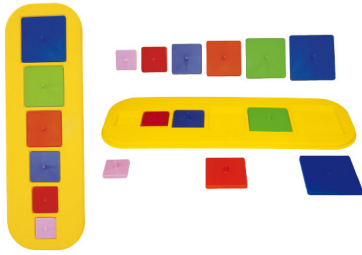

7096 Resaque Decreciente de Cuadros de plástico

7096 Resaque Decreciente de Cuadros de Plástico

Presentación: Juego de 7 piezas

Tamaño: 40 x 13 cm

Nivel: Preescolar y Primaria

Presentación: Juego de 7 piezas

Tamaño: 40 x 13 cm

Nivel: Preescolar y Primaria

Tablero en el que el estudiante coloca en orden creciente o decreciente cuadros, desarrollando sus habilidades motoras finas, el conocimiento de las figuras y su clasificación.

Calificación: Sin calificación

[Haga una pregunta sobre este producto](#)

Descripción

Tablero en el que el estudiante coloca en orden creciente o decreciente cuadros, desarrollando sus habilidades motoras finas, el conocimiento de las figuras y su clasificación.

Presentación: Juego de 7 pzas

Tamaño: 40 x 13 cm

Comentarios

Aún no hay comentarios para este producto.