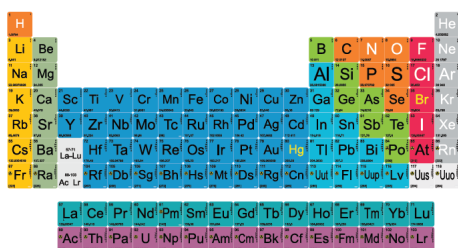

## Tabla Periódica de los Elementos (mosaico)

Novedoso Mosaico que facilitará la comprensión y el manejo de los elementos en sus grupos y periodos correspondientes.

Calificación: Sin calificación

[Haga una pregunta sobre este producto](#)

### Descripción

Novedoso Mosaico que facilitará la comprensión y el manejo de los elementos en sus grupos y periodos correspondientes.

Presentación : 120 piezas de plástico

Tamaño aproximado 6 x 6 cm la pieza.