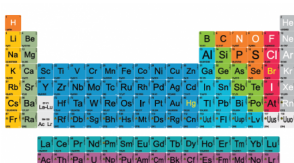

## Tabla Periódica de los Elementos (mosaico)

Novedoso Mosaico que facilitará la comprensión y el manejo de los elementos en sus grupos y periodos correspondientes.

Calificación: Sin calificación

[Haga una pregunta sobre este producto](#)

### Descripción

Novedoso Mosaico que facilitará la comprensión y el manejo de los elementos en sus grupos y periodos correspondientes.

Presentación : 120 piezas de plástico

Tamaño aproximado 6 x 6 cm la pieza.