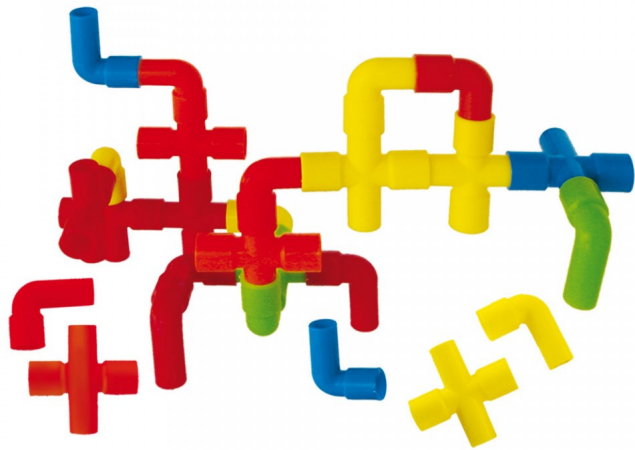

3175 Uniones Educativas

Semejante a uniones de tubería para un plomero, permite realizar geometrías libres a la imaginación, reforzando el concepto de color, ayudando a la psicomotricidad fina y al juego en conjunto.

Calificación: Sin calificación

[Haga una pregunta sobre este producto](#)

Descripción

Semejante a uniones de tubería para un plomero, permite realizar geometrías libres a la imaginación, reforzando el concepto de color, ayudando a la psicomotricidad fina y al juego en conjunto.

Presentación: charola con 60 pzas.

Tamaño: 5 x 5 cm y 4 x 4 cm.

Comentarios

Aún no hay comentarios para este producto.