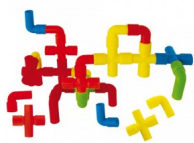

3175 Uniones Educativas

Semejante a uniones de tubería para un plomero, permite realizar geometrías libres a la imaginación, reforzando el concepto de color, ayudando a la psicomotricidad fina y al juego en conjunto.

Calificación: Sin calificación

[Haga una pregunta sobre este producto](#)

Descripción

Semejante a uniones de tubería para un plomero, permite realizar geometrías libres a la imaginación, reforzando el concepto de color, ayudando a la psicomotricidad fina y al juego en conjunto.

Presentación: charola con 60 pzas.

Tamaño: 5 x 5 cm y 4 x 4 cm.

Comentarios

Aún no hay comentarios para este producto.